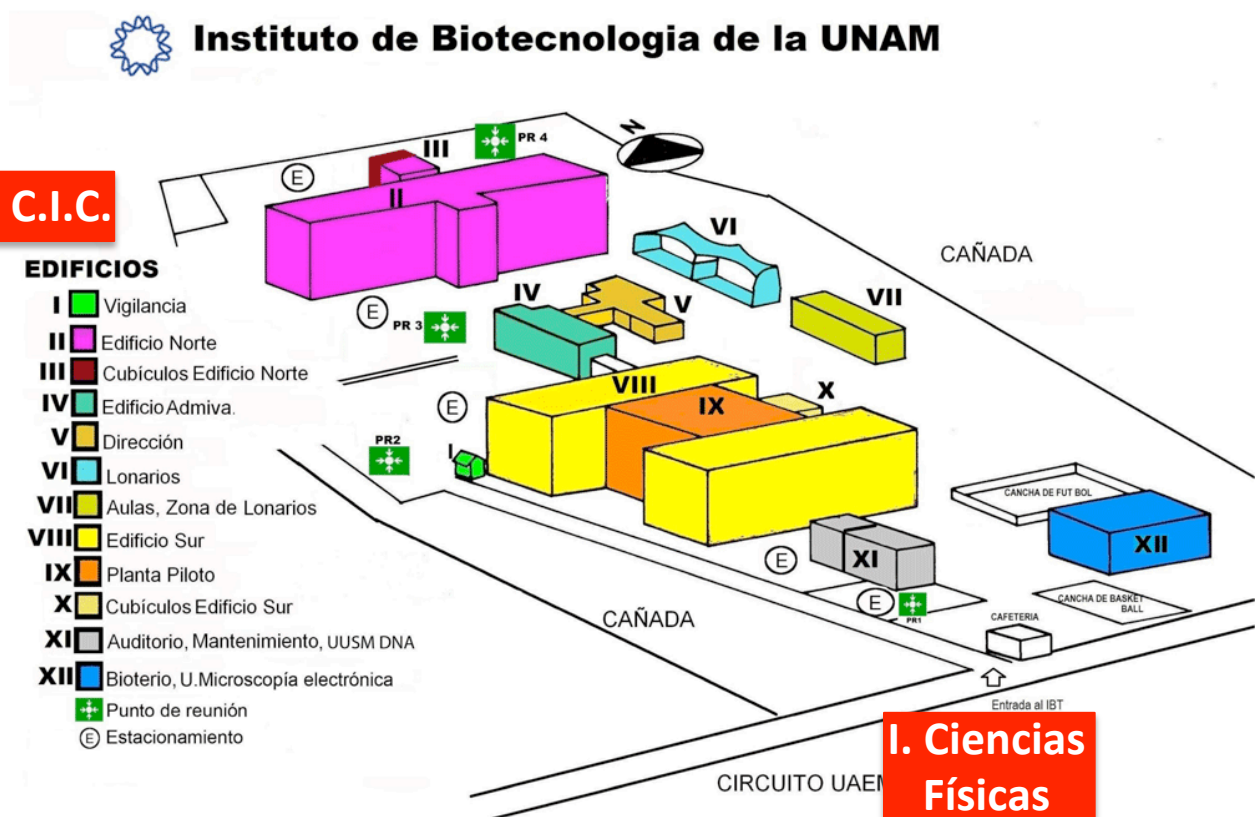

Locations

Instituto de Biotecnología (IBt) / UNAM

Av. Universidad #2001, Col. Chamilpa C.P. 62210, Cuernavaca, Morelos

The two sites are adjacent to the Instituto de Biotecnología as indicated on the map

Instituto de Ciencias Físicas / UAEM, Campus Morelos

Centro Internacional de Ciencias (C.I.C.) / UNAM, Campus Morelos

Hotel Racquet

Av. Francisco Villa 100, Rancho Cortés, 62120 Cuernavaca, Morelos

Tel 52 777 101 0350

www.hotelracquet.com/Cuernavaca

Committee :

Common bean

Alejandra Covarrubias

crobles@ibt.unam.mx

Maize

Arnaud Ronceret

ronceret@ibt.unam.mx